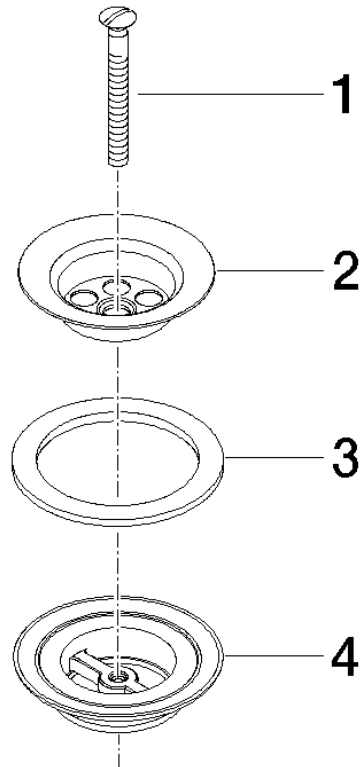

10 100 970

S'adapte aux gammes suivantes : IMO,  
LULU, MADISON, MEM, TARA, CL.1, LISSÉ,  
VAIA, META, CYO

	Platine	10 100 970-08
	Chrome	10 100 970-00
	Platine brossé	10 100 970-06
	Laiton (Or 23cts)	10 100 970-09
	Dark Chrome	10 100 970-19
	Or clair	10 100 970-26
	Or clair brossé	10 100 970-27
	Laiton brossé (Or 23cts)	10 100 970-28
	Bronze brossé	10 100 970-42
	Champagne brossé (Or 22cts)	10 100 970-46
	Champagne (Or 22cts)	10 100 970-47
	Chrome brossé	10 100 970-93
	Dark Platinum brossé	10 100 970-99

Bonde à grille pour lavabo , 1 1/4" 1 1/4" - Platine

---

IMO

10 100 970

10 100 970

10 100 970

Les pièces pour les  
autres finitions  
peuvent être  
trouvées ici : Chrome

### Liste des pièces de rechange

N°	Article Numéro	Désignation	Fréquence de montage	Délai de livraison
1	09 30 30 115-08	vis	1	60
2	09 11 01 005-08	passoire	1	60
3	09 14 03 005 90	joint	1	60
4	09 11 01 007-07	garniture d'écoulement	1	60